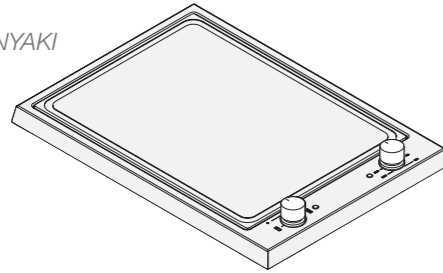

OUTDOOR ELECTRIC SIDE BURNERS

FOGÓN ELÉCTRICO

FESFOC

ELECTRIC MODULES/ MÓDULOS ELÉCTRICOS

ELECTRIC MODULES/ MÓDULOS ELÉCTRICOS

TEPPANYAKI / TEPANYAKI
REF. 30065 0001
Stainless steel /
Acero inoxidable
Satin / Satinado
00 Lbs / 00 Kg