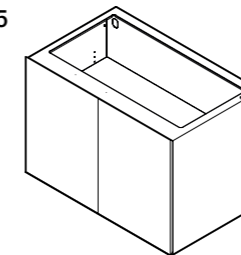

EMPIRE CABINETS / MUEBLES EMPIRE

EMPIRE GRILL CABINET 120 **
REF. 19031 0025

Stainless steel / Acero inoxidable
Satin / Satinado
149 Lbs / 68 Kg