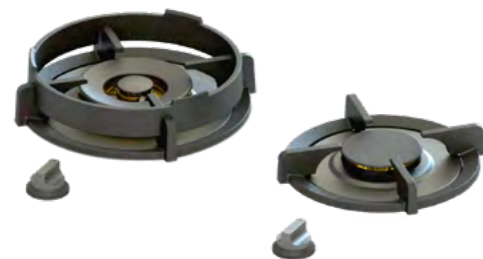

DOUBLE BURNER / FOGÓN DOBLE
REF. 30065 0007