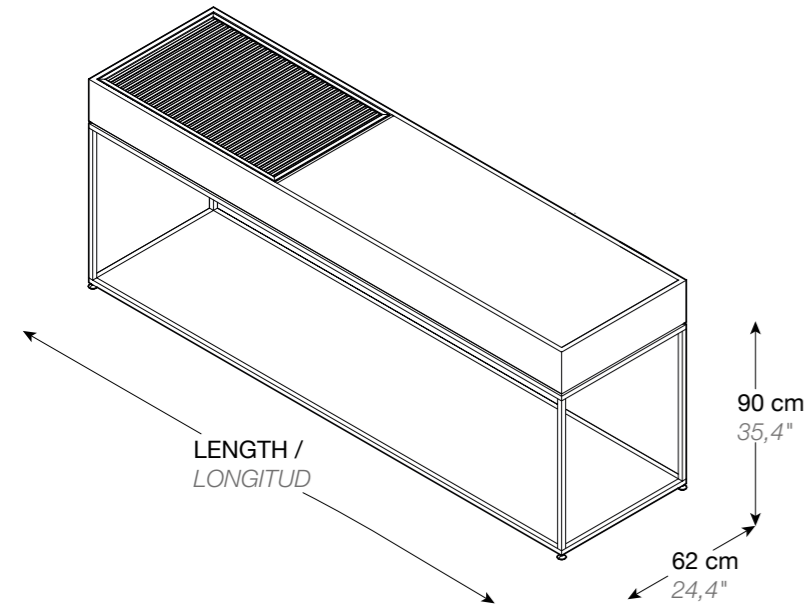

FESFOC

REF.	LENGTH / LONGITUD
REF. 17032 0002	235 cm / 92,5"
REF. 19051 0005	245 cm / 96,4"

MATERIAL / MATERIAL

 Intense Black Granite Countertop
Encimera Granito Negro Intenso

 Porcelain Countertop
Encimera Acabado Porcelánico
**To see all the available finishes go to the finishes section /
Para ver todos los acabados porcelánicos disponibles ver apartado*