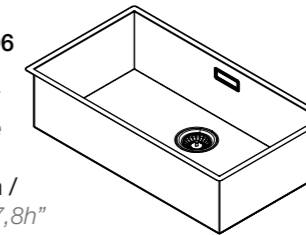

Stainless steel / Acero inoxidable
Satin / Satinado
74 x 40 x 20 cm / 29,1" x 15,7" x 7,8h"

**For a different cabinetry composition, please go to the cabinets section / Para otra composición de muebles, vaya al apartado de muebles*