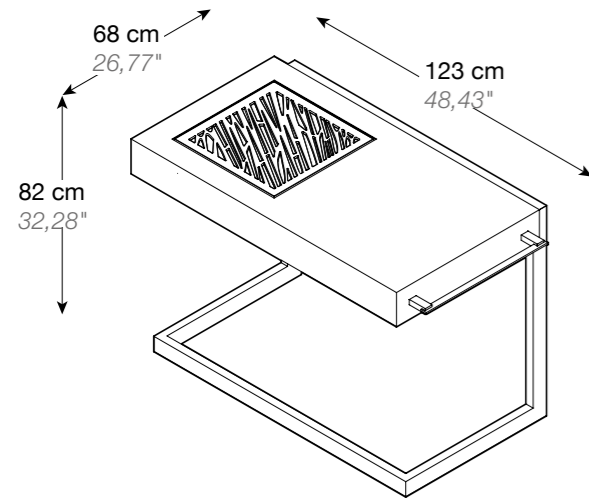

FESFOC

AKAN FORCE
AKAN FORCE

FESFOC

[Back to table of contents / Regresar a la tabla de contenidos](#)

AKAN FORCE

AKAN FORCE

DIMENSIONS / DIMENSIONES

REF. 12021 0001
123 x 68 x 82H cm / 48,43" x 26,77" x 31,89"