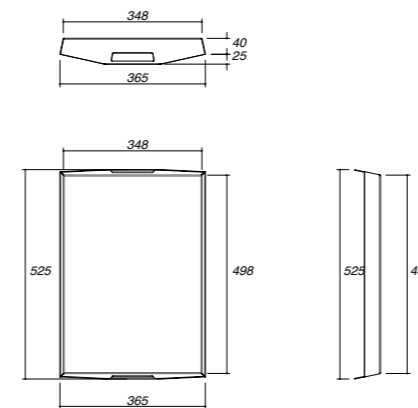

ACCESORIOS MODULES/ ACCESORIOS DE MÓDULOS

MULTIPORPOUSE COVER /

TAPA MULTIUSO

REF. 31066 0001

Stainless steel /

Acero inoxidable

Satin / Satinado

Extra thick AISI 316 stainless steel.

Acero inoxidable AISI 316 de gran espesor.

Dual function: cover, serving tray.

Doble función: tapa y bandeja para servir