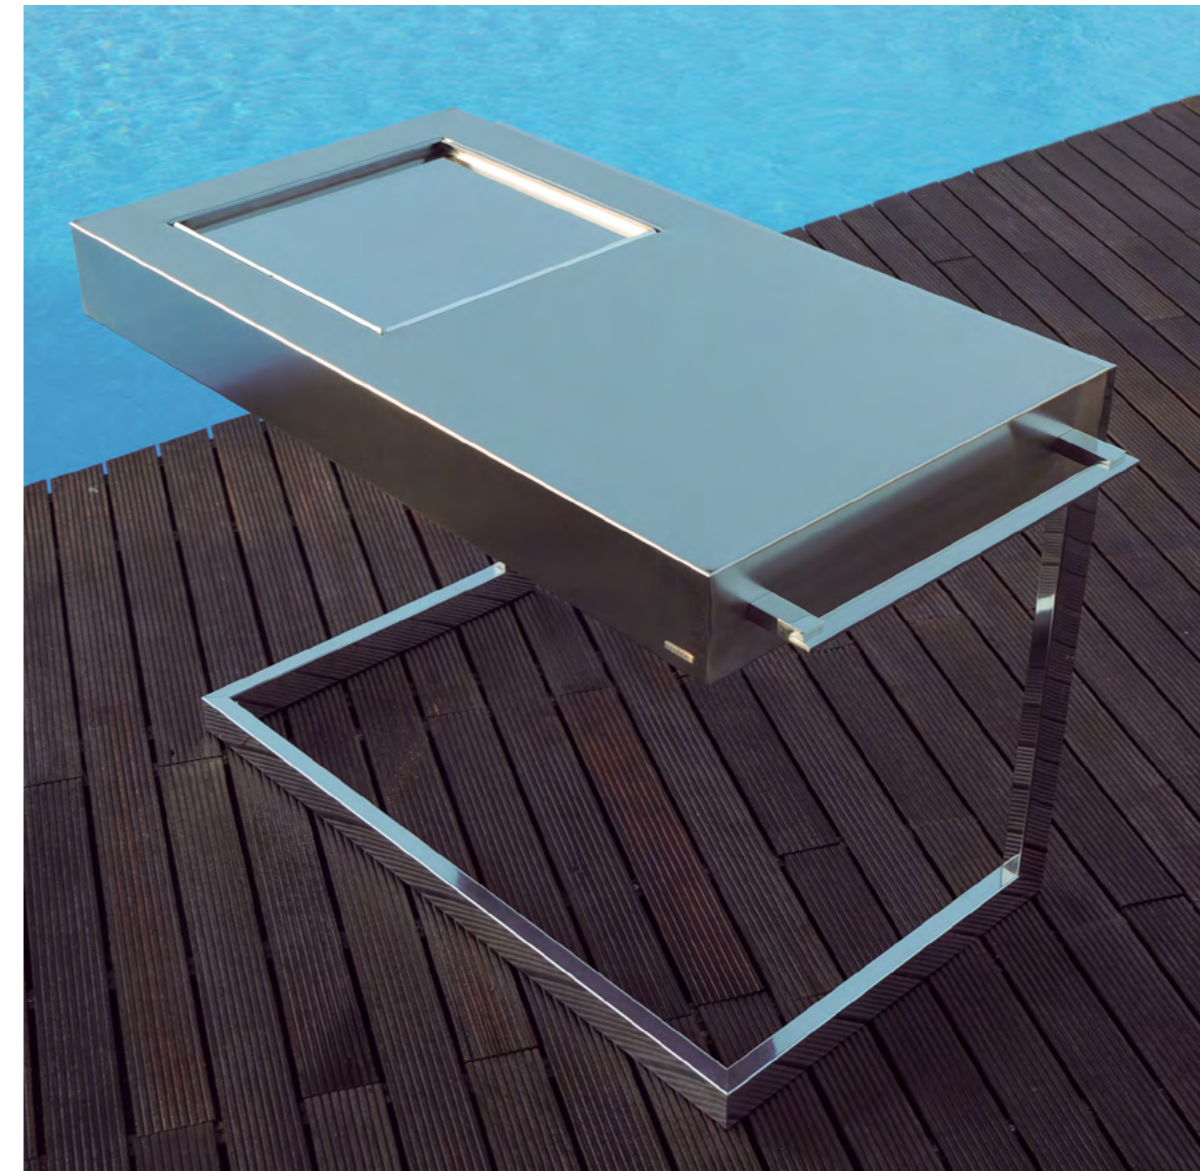

AKAN FORCE
AKAN FORCE

FESFOC

[Back to table of contents / Regresar a la tabla de contenidos](#)