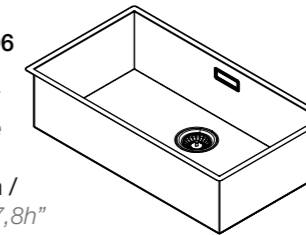

Go to Tap page / Ir a la página de grifos

SINK / FREGADERO

SINK 40 **
REF. 12111 0004

Stainless steel / Acero inoxidable
Satin / Satinado
40 x 40 x 20 cm / 15,7" x 15,7" x 7,8h"

SINK 74
REF. 12111 0006

Stainless steel / Acero inoxidable
Satin / Satinado
74 x 40 x 20 cm / 29,1" x 15,7" x 7,8h"