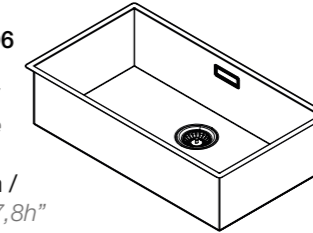

Go to Tap page / Ir a la página de grifos

SINK / FREGADERO

SINK 40 **
REF. 12111 0004

Stainless steel / Acero inoxidable
Satin / Satinado
40 x 40 x 20 cm / 15,7" x 15,7" x 7,8h"

SINK 74
REF. 12111 0006

Stainless steel / Acero inoxidable
Satin / Satinado
74 x 40 x 20 cm / 29,1" x 15,7" x 7,8h"