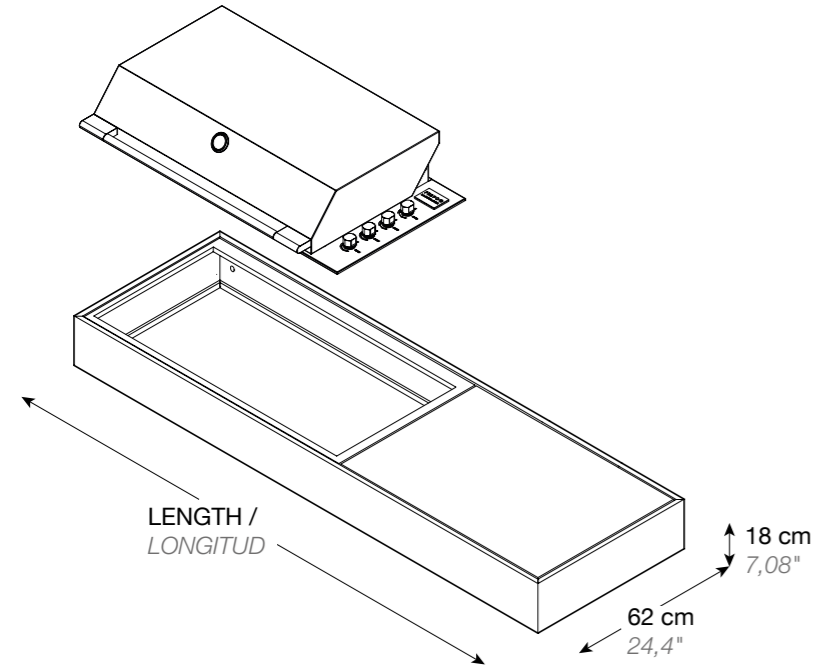

FESFOC

REF.	LENGTH / LONGITUD
------	----------------------

REF. 10041 0010	196 cm / 77,16"
REF. 10041 0029	240 cm / 94,48"
REF. 10041 0033	270 cm / 106,2"

MATERIAL / MATERIAL

 Intense Black Granite Countertop
Encimera Granito Negro Intenso