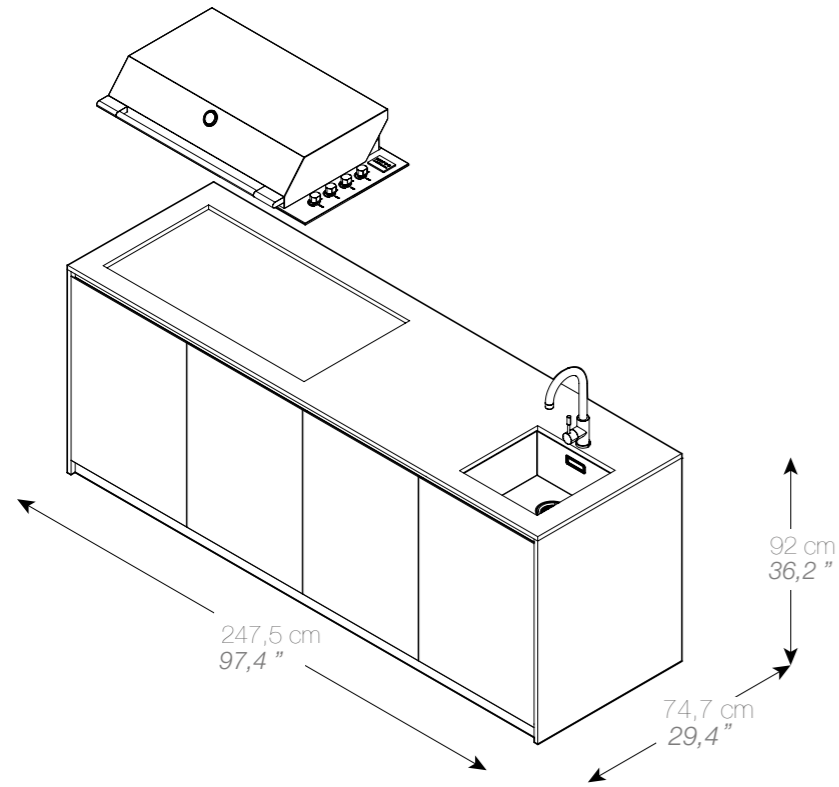

EMPIRE ISLAND ELITE GAS

ISLA EMPIRE ELITE GAS

FESFOC

DIMENSIONS / DIMENSIONES

247,5 x 74,7 x 92H cm / 97,4" x 29,4" x 36,2H"

MATERIAL / MATERIAL

Porcelain Countertop
Encimera Acabado Porcelánico
REF. 20111 0001