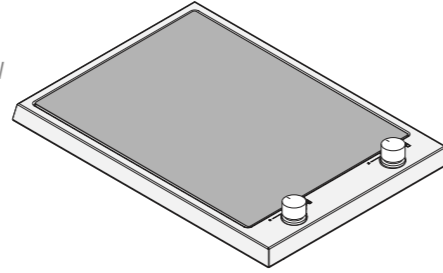

INDUCTION /
PLACA INDUCCIÓN
REF. 30065 0002
Stainless steel /
Acero inoxidable
Satin / Satinado
00 Lbs / 00 Kg