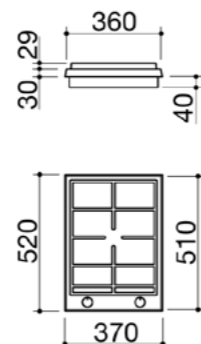

Extra thick AISI 316 stainless steel.

Acero inoxidable AISI 316 de gran espesor.

Cast iron pan support.

Soporte de sartén de fundición.

Two double ring control side burner.

Dos quemadores doble corona con doble mando.

Equipment: electronic activation with battery, safety valve, eco-flame, fixing clips, seal.

Equipamiento: encendido electrónico con batería, ganchos de fijación, junta.