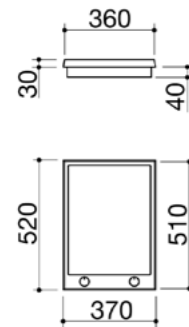

Extra thick AISI 316 stainless steel.
Acero inoxidable AISI 316 de gran espesor.

AISI 304 stainless steel single hotplate, 6mm thick.
plancha única de acero inoxidable AISI 304 de 6 mm de espesor.

Thermostat. Termostato.

2 cooking zones. 2 zonas de cocción.

Electronic temperature control 0 °C to 250 °C
control electrónico de temperatura de 0 °C a 250 °CC

Hotplate activation indicator and thermostat.
Luz indicadora de enc. de la plancha y termostato.