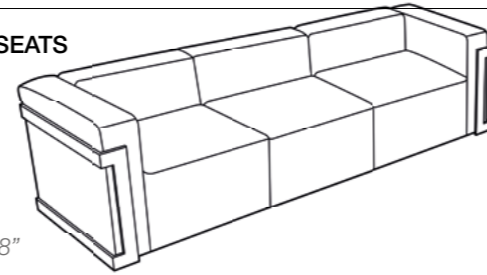

SOFA VALHALLA 3 SEATS

REF. 6020 0002
Stainless steel /
Acero inoxidable
Upholstery /
Tapicería
227 x 72 x 66 cm /
89,37" x 28,3" x 25,98"

REF. 6020 0002 - M
Mirror polish / Pulido espejo

REF. 6020 0002 - W
White / Blanco
REF. 6020 0002 - B
Black / Negro
REF. 6020 0002 - G
Grey / Gris

MATERIAL / MATERIAL

FESFOC

STRUCTURE COLOR / COLOR DE ESTRUCTURA

UPHOLSTERY / TAPICERÍA

MORE UPHOLSTERY OPTIONS / MAS OPCIONES DE TAPICERÍA