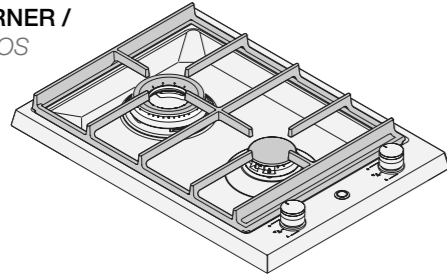

OUTDOOR GAS SIDE BURNERS

FOGÓN GAS

FESFOC

GAS MODULES/ MÓDULOS DE GAS

DOUBLE SIDE BURNER /

FOGÓN DE 2 FUEGOS

REF. 30065 0004

Stainless steel /

Acero inoxidable

Satin / Satinado

00 Lbs / 00 Kg