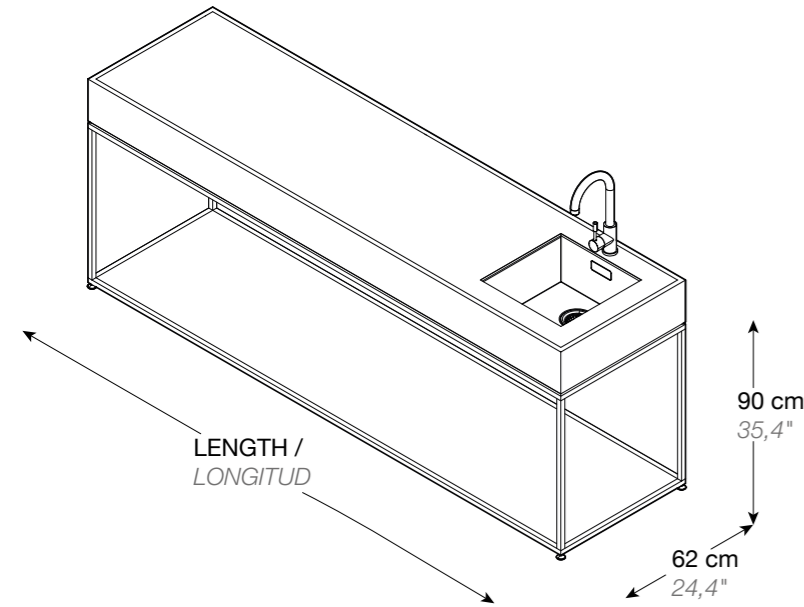

COCOA ISLAND ELITE

ISLA COCOA ELITE

FESFOC

TECHNICAL SPECIFICATIONS / CARACTERÍSTICAS TÉCNICAS

REF.	LENGTH / LONGITUD
REF. 17032 0001	235 cm / 92,5"
REF. 19051 0003	245 cm / 96,4"

MATERIAL / MATERIAL

Intense Black Granite Countertop
Encimera Granito Negro Intenso

Porcelain Countertop
Encimera Acabado Porcelánico
*To see all the available finishes go to the finishes section / Para ver todos los acabados porcelánicos disponibles ver apartado

REFERENCES / REFERENCIAS

- 1x Stainless steel chassis / Chasis de acero inoxidable
- 1x Selfstanding legs / Patas de acero inoxidable con acabado pulido espejo
- 1x Intense black granite countertop and lower shelf / Encimera y estante inferior en granito negro intenso
- 1x SS Sink 40 / Fregadero de acero inoxidable 40 x 40 cm. Ref 12111 0004
- 1x SS Tap Standard / Grifo de acero inoxidable Estandar. Ref. 12111 0000

TAP / GRIFO

STANDARD **
REF. 12111 0000

Stainless steel 304 / Acero inoxidable 304
Satin / Satinado

PROFESSIONAL
REF. 12111 0001

Stainless steel 304 / Acero inoxidable 304
Satin / Satinado

MORE OPTIONS
MAS OPCIONES

Go to Tap page / Ir a la página de grifos

SINK / FREGADERO

SINK 40 **
REF. 12111 0004

Stainless steel / Acero inoxidable
Satin / Satinado
40 x 40 x 20 cm / 15,7" x 15,7" x 7,8h"

BCN CABINETS / MUEBLES BCN

BCN CABINET 120 WITH DOORS
REF. 15051 0062

Stainless steel / Acero inoxidable
Satin / Satinado
149 Lbs / 68 Kg

BCN CABINET 60 WITH DOOR
REF. 15051 0057

Stainless steel / Acero inoxidable
Satin / Satinado
116 Lbs / 53 Kg

BCN SINK CABINET 60
REF. 15051 0008

Stainless steel / Acero inoxidable
Satin / Satinado
116 Lbs / 53 Kg

*For a different cabinetry composition, please go to the cabinets section / Para otra composición de muebles, vaya al apartado de muebles

OPTIONAL ACCESSORIES / ACESORIOS OPCIONALES

COVER FOR THE SINK 40
TAPA PARA FREGADERO 40
REF. 10041 2011

Stainless steel / Acero inoxidable
Satin / Satinado

CUSTOM BBQ COVER
FUNDA

Fabric / Tela
Silver grey / Gris plata