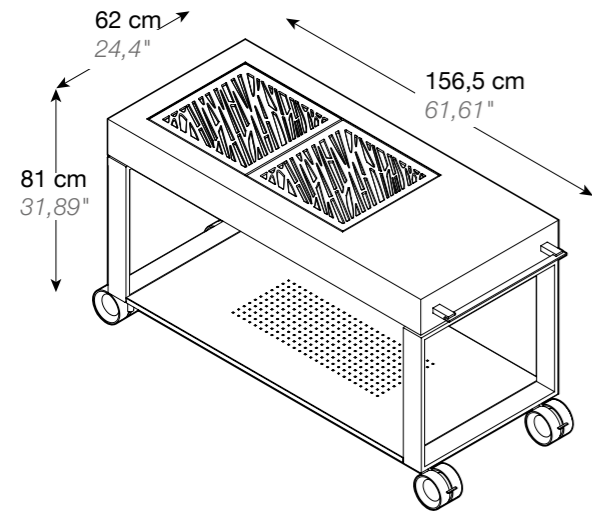

FESFOC

TACORA

TACORA

DIMENSIONS / DIMENSIONES

REF. 08031 0000
156,5 x 62 x 81H cm / 61,67" x 24,4" x 31,89"

REFERENCES / REFERENCIAS

- 1x Stainless steel chassis / Chasis de acero inoxidable
- 1x Selfstanding legs / Patas de acero inoxidable con acabado pulido espejo
- 4x Wheel / Ruedas
- 2x Molten steel grill Mod. Elegance / Parrilla de hierro fundido. Ref. 12111 0010