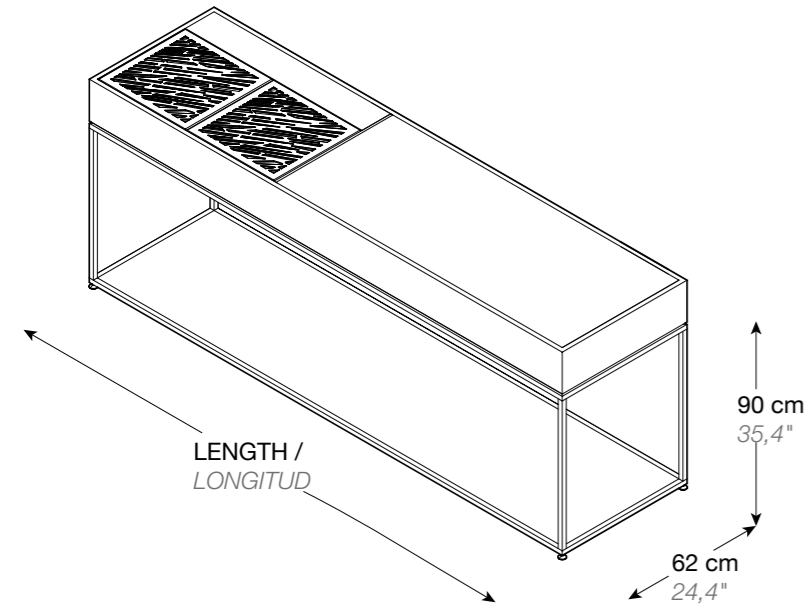

REF.	LENGTH / LONGITUD
REF. 17032 0006	235 cm / 92,5"
REF. 19051 0007	245 cm / 96,4"

MATERIAL / MATERIAL

 Intense Black Granite Countertop
Encimera Granito Negro Intenso

 Porcelain Countertop
Encimera Acabado Porcelánico
**To see all the available finishes go to the finishes section /
Para ver todos los acabados porcelánicos disponibles ver apartado*