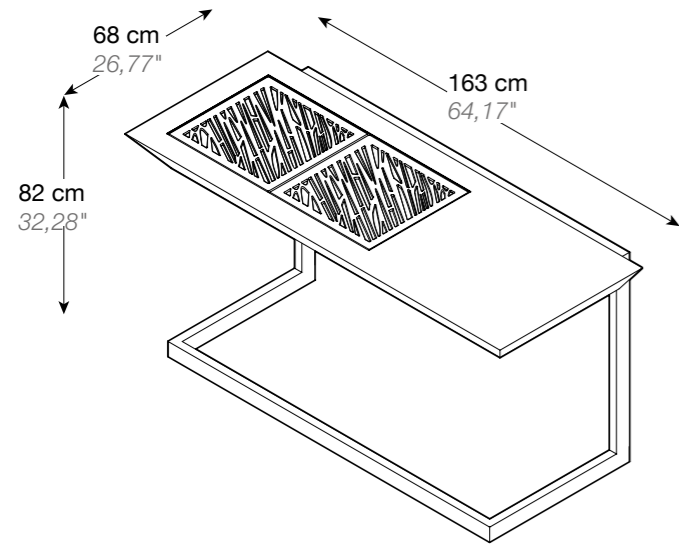

FESFOC

STROMBOLI
STROMBOLI

FESFOC

STROMBOLI FORCE

STROMBOLI FORCE

DIMENSIONS / DIMENSIONES

REF. 12011 0001
163 x 68 x 82H cm / 64,17" x 26,77" x 32,28"

REFERENCES / REFERENCIAS