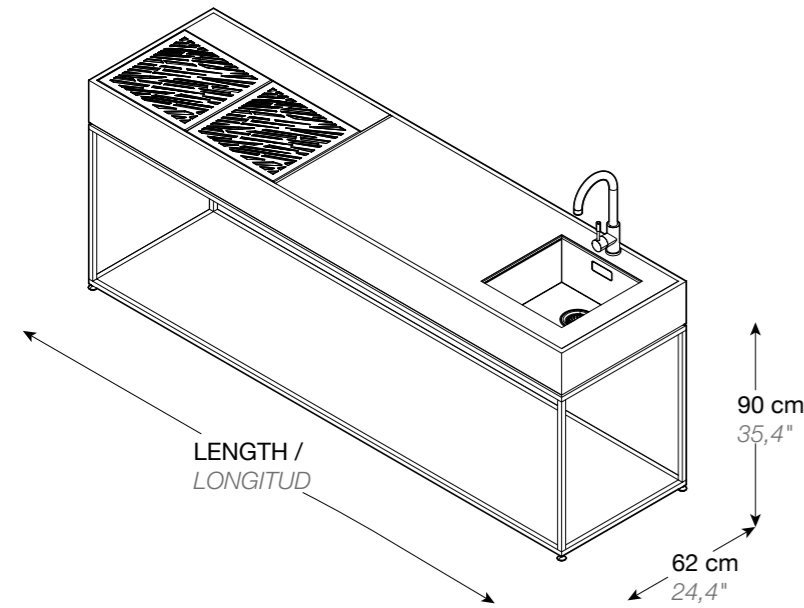

FESFOC

REF.	LENGTH / LONGITUD
REF. 17032 0005	235 cm / 92,5"
REF. 19051 0006	245 cm / 96,4"

MATERIAL / MATERIAL

 Intense Black Granite Countertop
Encimera Granito Negro Intenso

 Porcelain Countertop
Encimera Acabado Porcelánico
**To see all the available finishes go to the finishes section / Para ver todos los acabados porcelánicos disponibles ver apartado*