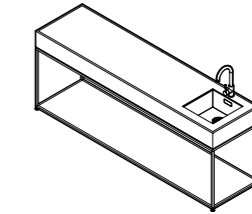

COCOA ISLAND
ELITE
p. 114