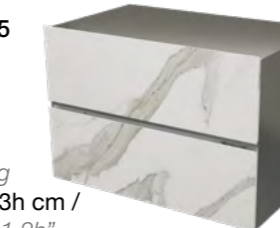

232 Lbs / 106 Kg
120 x 71,7 x 79,3h cm /
47,2" x 28,2" x 31,2h"