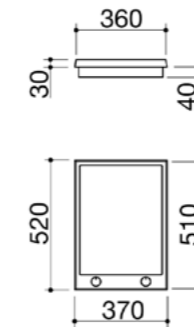

Extra thick AISI 316 stainless steel.
Acero inoxidable AISI 316 de gran espesor.

Barbecue with electric element.
Barbacoa con resistencia eléctrica

Cast iron grid. Termostat.

Lava stone to absorb cooking liquids.
Piedra volcánica para absorber líquidos de cocción

AISI 304 stainless steel removable tray.
bandeja extraíble de acero inox. AISI 304

Heating element activation indicator.
Luz indicadora de enc. de la plancha y termostato.