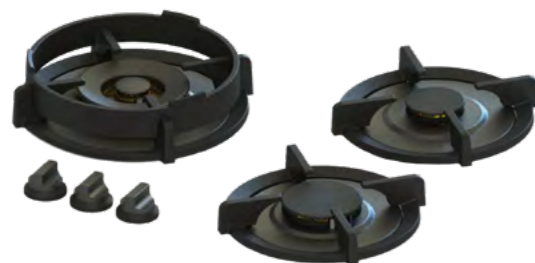

Para doble cocción.

OUTDOOR GAS SIDE BURNERS

FOGÓN GAS

FESFOC

GAS BURNERS / FOGONES DE GAS

SINGLE BURNER / FOGÓN INDIVIDUAL
REF. 30065 0006

DOUBLE BURNER / FOGÓN DOBLE
REF. 30065 0007

TRIPLE BURNER / FOGÓN TRIPLE
REF. 30065 0008