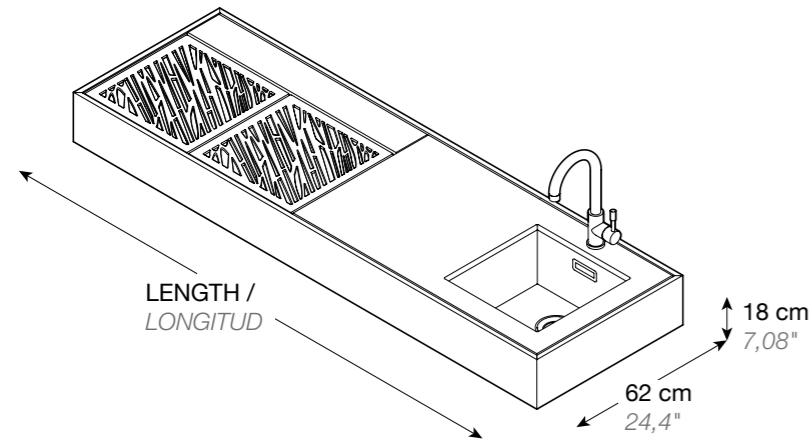

Grills Elegance
Parrillas Elegance

Grills Luxury
Parrillas Luxury

KRAKATOA ELITE COAL

KRAKATOA ELITE DE CARBÓN

FESFOC

REF.	LENGTH / LONGITUD
------	-------------------

REF. 10041 0000	196 cm / 77,16"
REF. 10041 0017	240 cm / 94,48"
REF. 10041 0020	270 cm / 106,2"