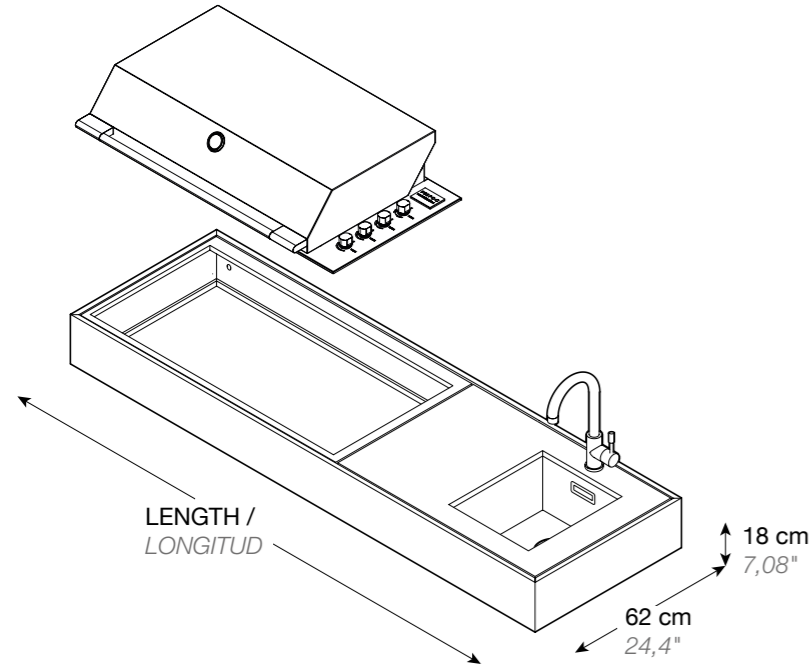

FESEOC

KRAKATOA GAS
KRAKATOA DE GAS

FESFOC

KRAKATOA ELITE GAS

KRAKATOA ELITE DE GAS

FESFOC

REF.	LENGTH / LONGITUD
------	-------------------

- REF. 10041 0013 196 cm / 77,16"
- REF. 10041 0031 240 cm / 94,48"
- REF. 10041 0035 270 cm / 106,2"