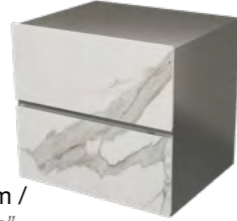

149 Lbs / 68 Kg
90 x 71,7 x 79,3h cm /
35,4" x 28,2" x 31,2h"