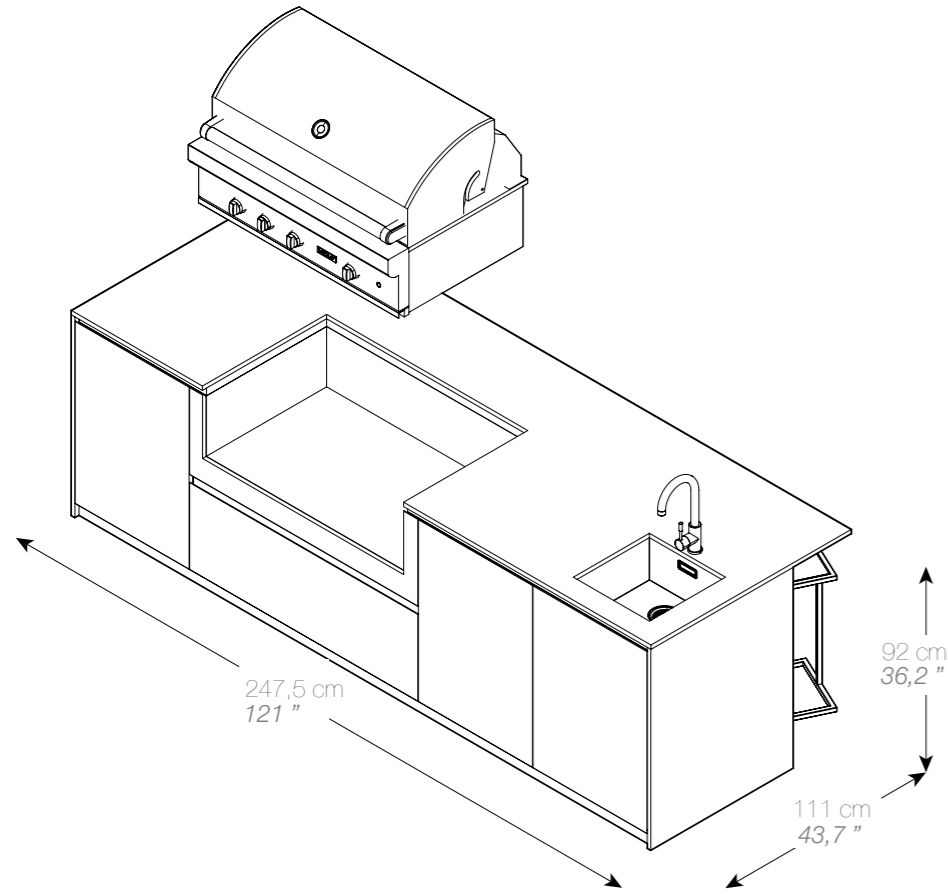

ISLA EMPIRE ELITE GAS SUBZERO CON BARRA DE BAR

FESFOC

*The Empire collection is fully customizable and it is available in different sizes and shapes such as U and L. For further enquiries, kindly contact our Team. / La colección Empire es muy personalizable y está disponible en diferentes tamaños y formas como por ejemplo en forma de U y en forma de L. Para más información, contacte a nuestro Equipo.