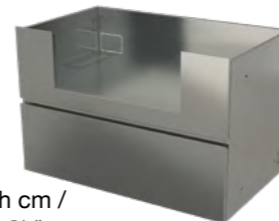

SUBZERO GAS SYSTEM CABINET EMPIRE 120 / MUEBLE SUBZERO EMPIRE 120

REF. 19031 0036
Stainless steel /
Acero inoxidable
Satin / Satinado

232 Lbs / 106 Kg
120 x 71,7 x 79,3h cm /
47,2" x 28,2" x 31,2h"

REF. 19031 0040
Porcelain /
Porcelánico