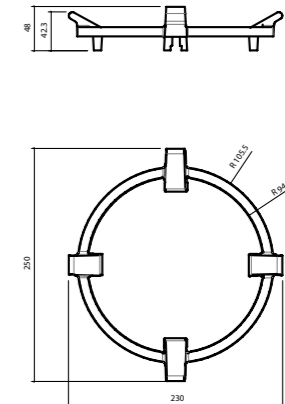

WOK ADAPTER/

ACCESORIO WOK

31066 0002

Cast iron /

Hierro fundido

For double ring.

Para doble cocción.