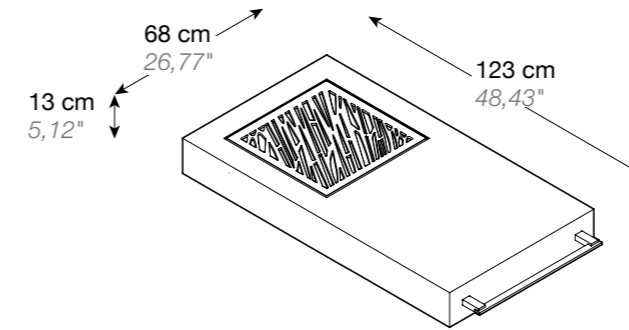

AKAN

AKAN

DIMENSIONS / DIMENSIONES

REF. 12021 0000
123 x 62 x 13H cm / 48,43" x 24,4" x 5,12H"

REFERENCES/ REFERENCIAS

- 1x Stainless steel chassis / Chasis de acero inoxidable
- 1x Selfstanding legs / Patas de acero inoxidable con acabado pulido espejo
- 1x Molten steel grill Mod. Elegance / Parrilla de hierro fundido. Ref. 12111 0010