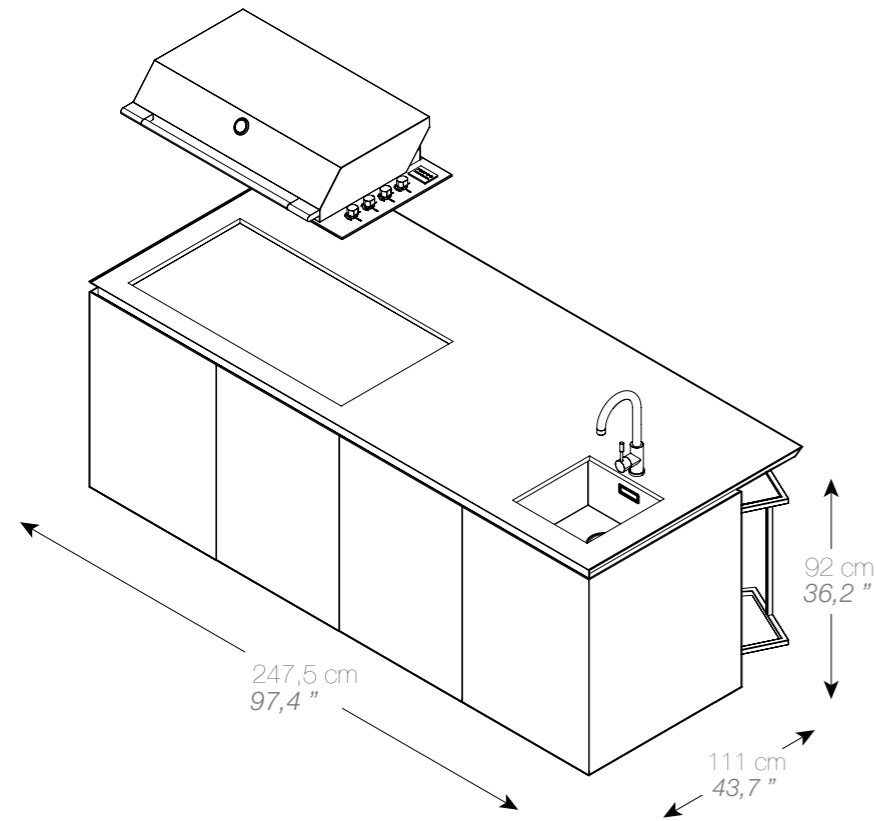

ISLA EMPIRE DIAMOND ELITE GAS CON BARRA DE BAR

FESFOC

DIMENSIONS / DIMENSIONES

247,5 x 111 x 92H cm / 97,4" x 43,7" x 36,2H"

MATERIAL / MATERIAL

Porcelain Countertop
Encimera Acabado Porcelánico
REF. 20111 0002