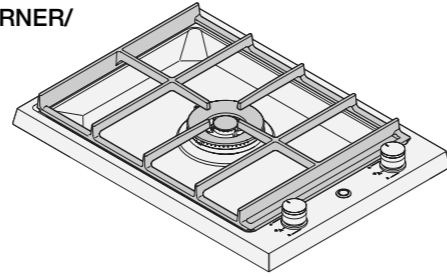

SINGLE SIDE BURNER/

FOGÓN 1 FUEGO

REF. 30065 0005

Stainless steel /

Acero inoxidable

Satin / Satinado

00 Lbs / 00 Kg