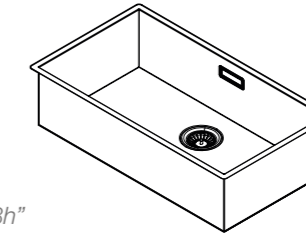

**Sink 74: fitable for bbq sizes 94,48" and 106,29" only
Fregadero 74: montaje posible para barbacoas de 240 y 270 cm*

BCN CABINETS / MUEBLES BCN

BCN CABINET 120 WITH DOORS
REF. 15051 0063

Stainless steel / Acero inoxidable
Satin / Satinado
149 Lbs / 68 Kg