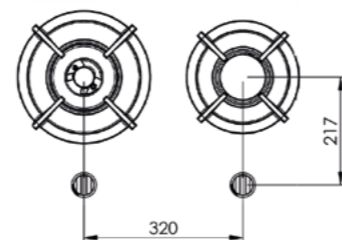

DOUBLE BURNER / FOGÓN DOBLE
REF. 30065 0007