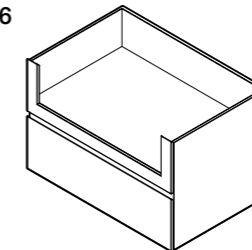

EMPIRE CABINETS / MUEBLES EMPIRE

EMPIRE GRILL CABINET 120 SUBZERO
REF. 19031 0036

Stainless steel /
Acero inoxidable
Satin / Satinado
149 Lbs / 68 Kg