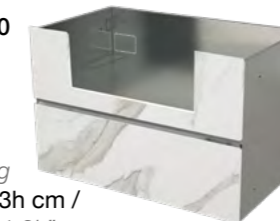

232 Lbs / 106 Kg
120 x 71,7 x 79,3h cm /
47,2" x 28,2" x 31,2h"