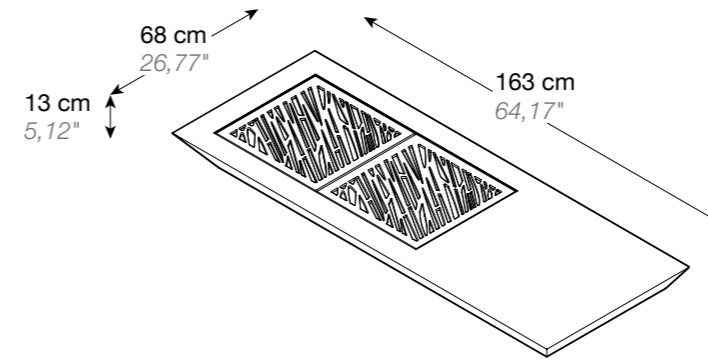

STROMBOLI

STROMBOLI

DIMENSIONS / DIMENSIONES

REF. 12011 0000
163 x 62 x 13H cm / 64,17" x 24,4" x 5,12H"

REFERENCES / REFERENCIAS

- 1x Stainless steel chassis / Chasis de acero inoxidable
- 1x Selfstanding legs / Patas de acero inoxidable con acabado pulido espejo
- 2x Molten steel grill Mod. Elegance / Parrilla de hierro fundido. Ref. 12111 0010