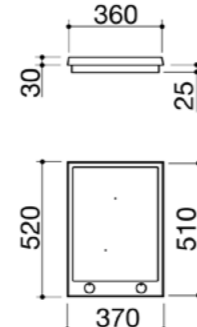

Extra thick AISI 316 stainless steel.
Acero inoxidable AISI 316 de gran espesor.

Functions: power management, Booster, selective pan detection, keep warm, automatic preheating, electronic child- safety lock, residual heat indicator, safety switch-off. Funciones: limitador de potencia, Booster, detección selectiva de cacerolas, mantenimiento del calor, precalentamiento automático, bloqueo electrónico de funciones para la seguridad de los niños, luz indicadora de calor residual, apagado de seguridad.

Minimum pan diameter: ø 90 mm. Diámetro de cacerola mínimo: ø 90 mm.

Adjustable power levels: 1.6 – 2.0 – 2.4 – 2.8 – 3.2 – 3.7 kW. Niveles de potencia ajustables: 1,6 – 2,0 – 2,4 – 2,8 – 3,2 – 3,7 kW