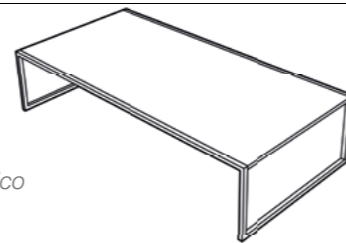

REF. 6020 0004 - M
Mirror polish / Pulido espejo

REF. 6020 0004 - W
White / Blanco
REF. 6020 0004 - B
Black / Negro
REF. 6020 0004 - G
Grey / Gris

CENTER TABLE
REF. 6020 0005
Stainless steel /
Acero inoxidable
Porcelain Countertop /
Encimera acabado porcelánico
140 x 70 x 33 cm /
55,11" x 27,56" x 12,99"