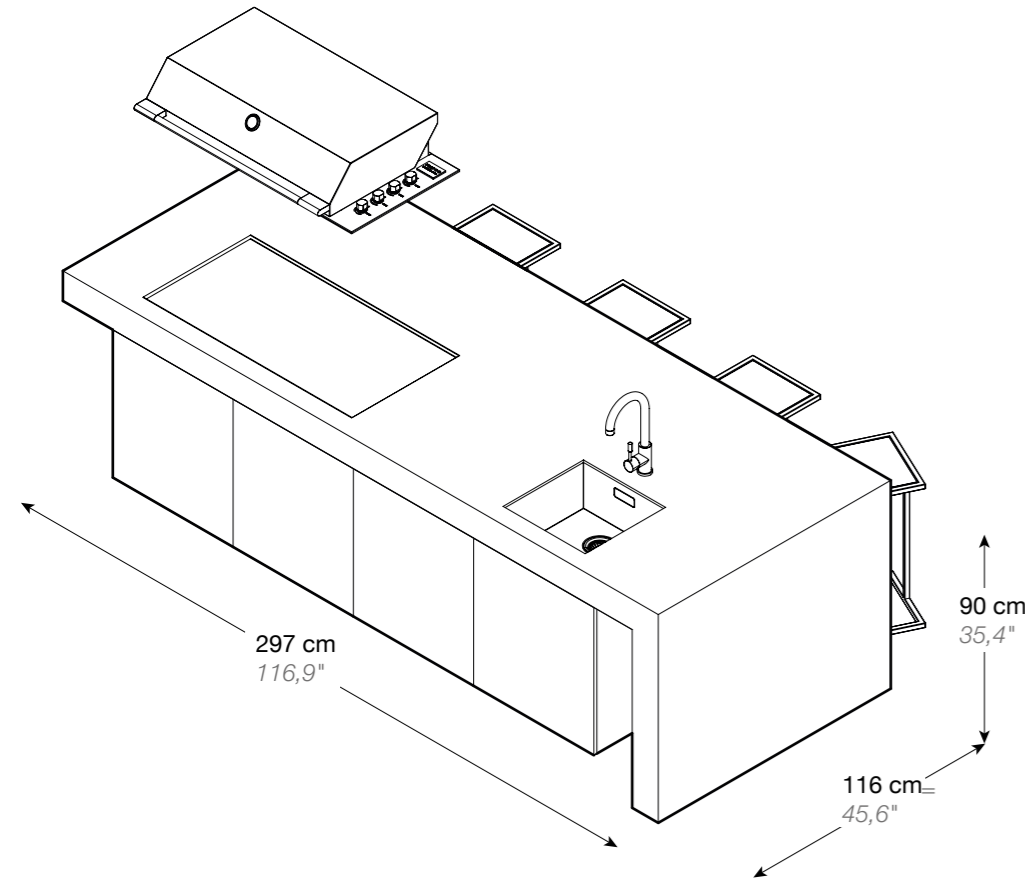

DIMENSIONS / DIMENSIONES

297 x 116 x 90H cm / 116,9" x 46,6" x 36,4H"

MATERIAL / MATERIAL

 **Stainless Steel Countertop**
Encimera de Acero Inoxidable
REF. 17031 0002

 **Porcelain Countertop**
Encimera Acabado Porcelánico
REF. 17031 0006