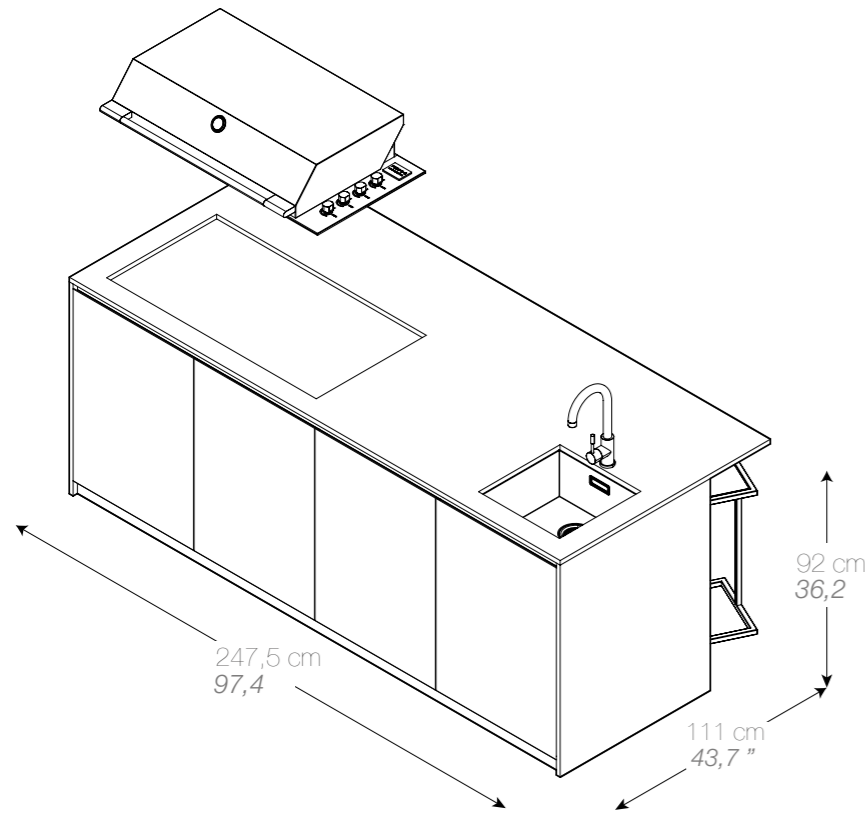

FESFOC

DIMENSIONS / DIMENSIONES

247,5 x 111 x 92H cm / 97,4" x 43,7" x 36,2H"

MATERIAL / MATERIAL

Porcelain Countertop
Encimera Acabado Porcelánico
REF. 20111 0002

**To see all the available finishes go to the finishes section / Para ver todos los acabados porcelánicos disponibles ver apartado*