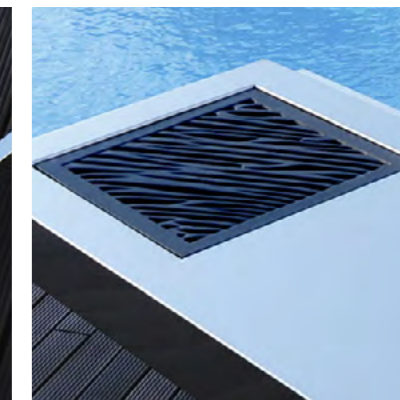

AKAN FORCE
AKAN FORCE

FESFOC

[Back to table of contents / Regresar a la tabla de contenidos](#)