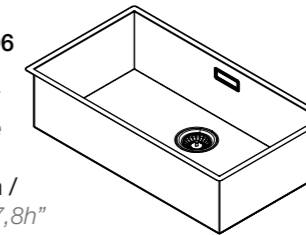

Go to Tap page / Ir a la página de grifos

SINK / FREGADERO

SINK 40 **
REF. 12111 0004

Stainless steel /
Acero inoxidable
Satin / Satinado
40 x 40 x 20 cm /
15,7" x 15,7" x 7,8h"

SINK 74
REF. 12111 0006

Stainless steel /
Acero inoxidable
Satin / Satinado
74 x 40 x 20 cm /
29,1" x 15,7" x 7,8h"