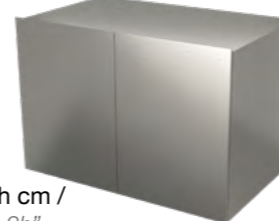

EMPIRE CABINETS 120 WITH DOOR / MUEBLES EMPIRE 120 CON PUERTA

REF. 19031 0025
Stainless steel /
Acero inoxidable
Satin / Satinado

232 Lbs / 106 Kg
120 x 71,7 x 79,3h cm /
47,2" x 28,2" x 31,2h"

REF. 19031 0031
Porcelain /
Porcelánico