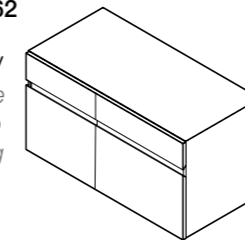

BCN CABINETS / MUEBLES BCN

BCN CABINET 120 WITH DOORS
REF. 15051 0062

Stainless steel / Acero inoxidable
Satin / Satinado
149 Lbs / 68 Kg