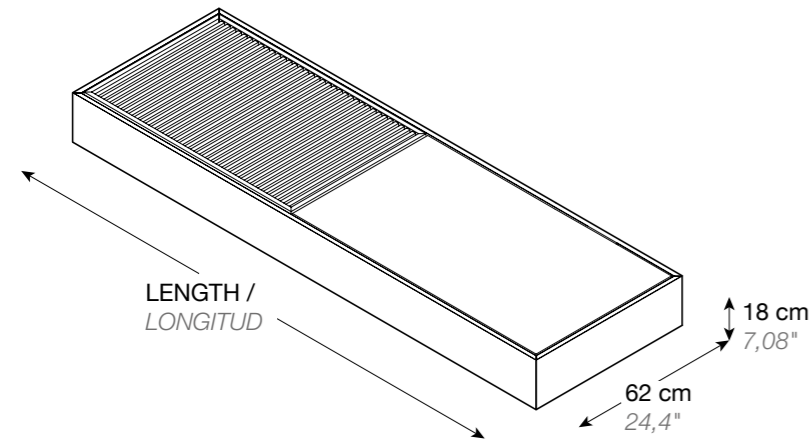

FESFOC

REF.	LENGTH / LONGITUD
REF. 10041 0023	196 cm / 77,16"
REF. 10041 0024	240 cm / 94,48"
REF. 10041 0025	270 cm / 106,2"

MATERIAL / MATERIAL

 Intense Black Granite Countertop
Encimera Granito Negro Intenso