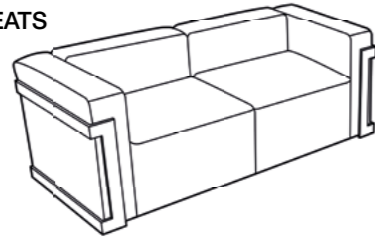

VALHALLA COLLECTION

COLECCIÓN VALHALLA

SOFAS / SOFÁS

ARMCHAIR VALHALLA 2 SEATS

REF. 6020 0001
Stainless steel /
Acero inoxidable
Upholstery /
Tapicería
162 x 72 x 66 cm /
63,77" x 28,3" x 25,98"

REF. 6020 0001 - M
Mirror polish / Pulido espejo