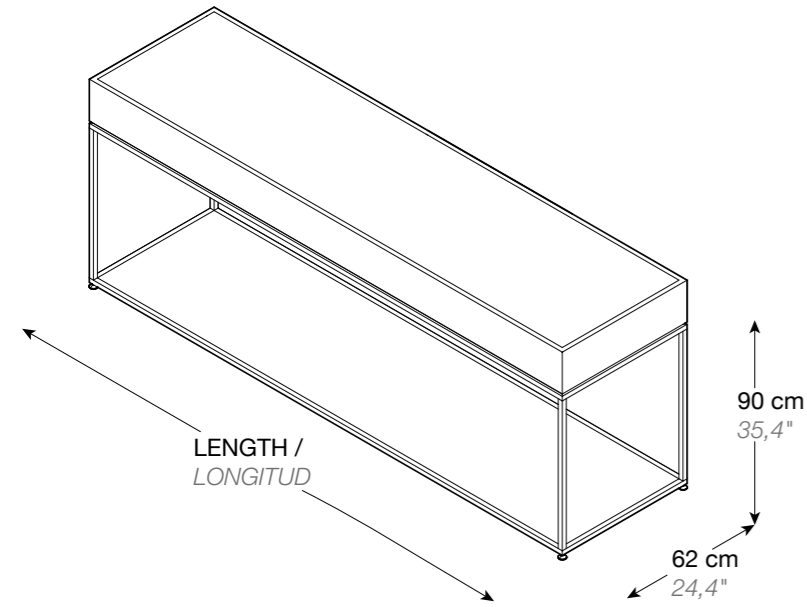

COCOA ISLAND

ISLA COCOA

FESFOC

REF.	LENGTH / LONGITUD
REF. 17032 0000	235 cm / 92,5"
REF. 19051 0000	245 cm / 96,4"

MATERIAL / MATERIAL

 Intense Black Granite Countertop
Encimera Granito Negro Intenso

 Porcelain Countertop
Encimera Acabado Porcelánico
*To see all the available finishes go to the finishes section /
Para ver todos los acabados porcelánicos disponibles ver apartado