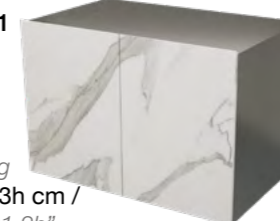

232 Lbs / 106 Kg
120 x 71,7 x 79,3h cm /
47,2" x 28,2" x 31,2h"

REF. 19031 0037
Stainless steel /
Acero inoxidable
Satin / Satinado