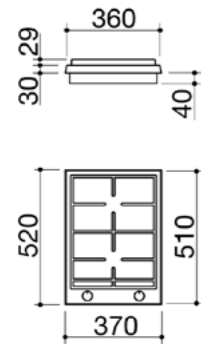

Extra thick AISI 316 stainless steel.

Acero inoxidable AISI 316 de gran espesor.

Cast iron pan support.

Soporte de sartén de fundición.

Two double ring control side burner.

Dos quemadores doble corona con doble mando.

Equipment: electronic activation with battery, safety valve, eco-flame, fixing clips, seal.

Equipamiento: encendido electrónico con batería, ganchos de fijación, junta.