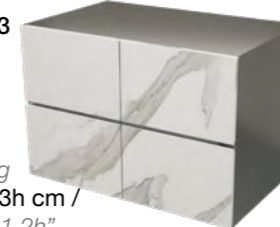

232 Lbs / 106 Kg
120 x 71,7 x 79,3h cm /
47,2" x 28,2" x 31,2h"